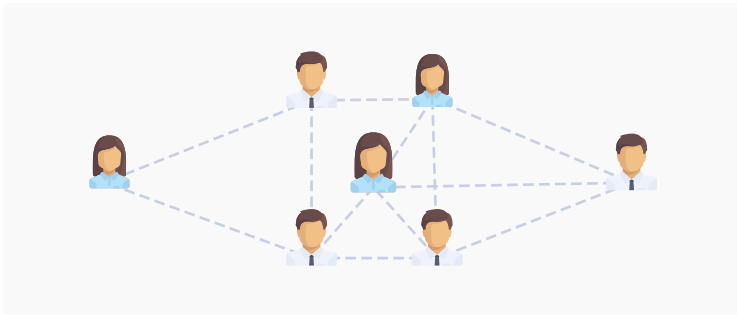

Team CX-Ray HÁLÓZATELEMZÉS

Ismerd meg Te is, hogyan szerveződik munkahelyi csapatod, s hogy kik közülük a legfontosabb szereplők! Hozz jobb döntéseket konkrét adatok alapján!

MI A CX-RAY TEAM HÁLÓZATELEMZÉS?

Egy olyan szoftver alapú szolgáltatás, mely megmutatja csapatod informális hálózatát és a tagok közt rejlő kapcsolatokat.

MIRE VÁLASZOL A CX-RAY TEAM HÁLÓZATELEMZÉS?

- Kellően **motiváló-e** a közösség?
- Kik a **véleményvezérek**?
- Kik az **információs központok**?
- Kik tűnnek ki **szakmai tudásukkal**?
- Ki hogyan tölti be a **maga szerepét**?
- Ki kivel osztja meg **egyéni tapasztalatát**?
- Kire miként hatnak az egyes **munkafolyamatok**?